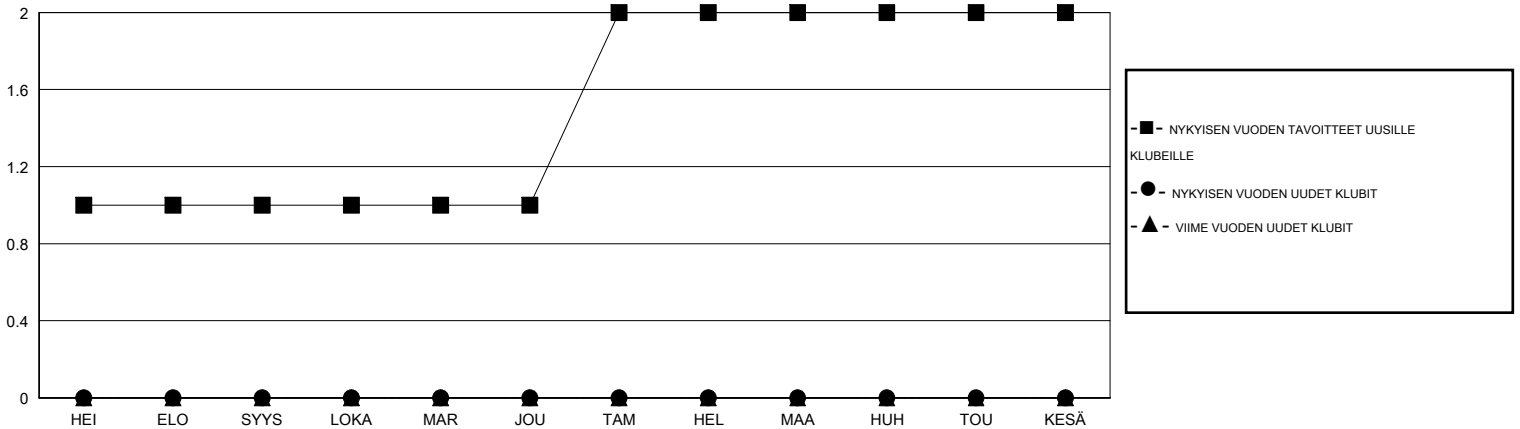

MONTHLY MEMBERSHIP PROGRESS REPORT

District 107 E

Results as of: 7/31/2019

GMT:

SIJAINTI FINLAND

GMT VAALIPIIRI

Klubit				jäsenä			
TULOKSET 2019-2020				TULOKSET 2019-2020			
NELJÄNNES	UUDEN KLUBIN TAVOITE	UUDET KLUBIT	LOPETETUT KLUBIT	NELJÄNNES	JÄSENKASVUN NETTOTAVOITE	TOTEUTUNUT JÄSENKASVU	POISTETUT JÄSENET (mukaan lukien siirrot)
HEI/ELO/SYYS	1	0	0	HEI/ELO/SYYS	40	2	4
LOKA/MAR/JOU	0	0	0	LOKA/MAR/JOU	40	0	0
TAM/HEL/MAA	1	0	0	TAM/HEL/MAA	40	0	0
HUH/TOU/KESÄ	0	0	0	HUH/TOU/KESÄ	40	0	0

TAVOITTEET JA UUDET KLUBIT, KUMULATIIVINEN

TAVOITTEET JA JÄSENET, KUMULATIIVINEN

LAKKAUTETUT KLUBIT: 0

ERONNEET JÄSENET

KUOLLUT	0
KLUBI LAKKAUTETTU	0
MUU	4
YHTEENSÄ	4

2 CLUBS OF 78 LISÄNNYT YHDEN TAI USEAMMAN UUTTA JÄSENTÄ