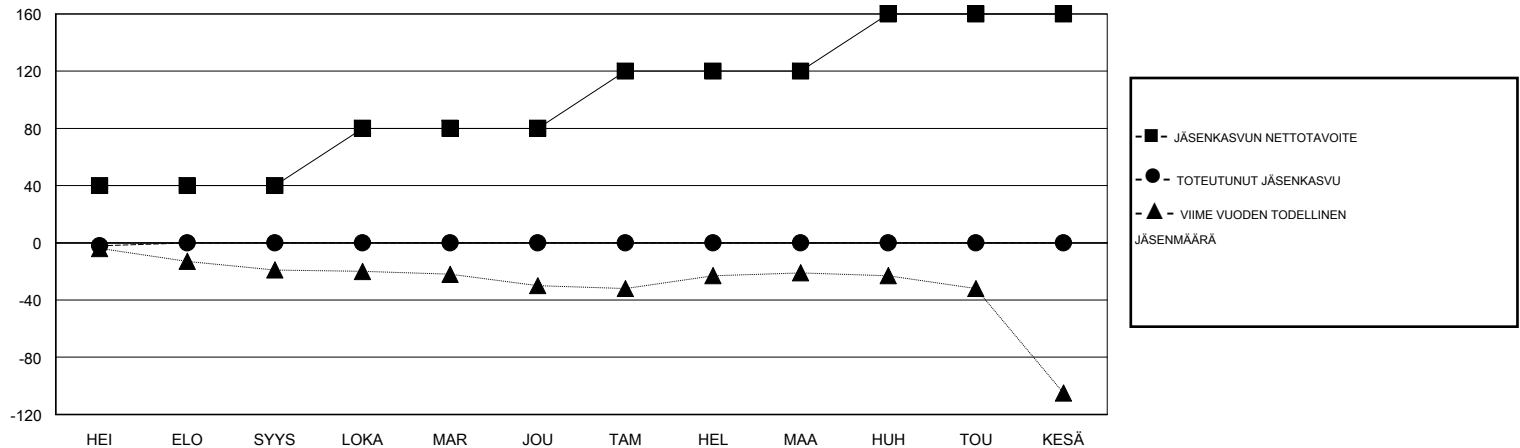

MONTHLY MEMBERSHIP PROGRESS REPORT

District 107 E

Results as of: 7/31/2019

GMT:

SIJAINTI FINLAND

GMT VAALIPIIRI

Klubit				jäsenä			
TULOKSET 2019-2020				TULOKSET 2019-2020			
NELJÄNNES	UUDEN KLUBIN TAVOITE	UUDET KLUBIT	LOPETETUT KLUBIT	NELJÄNNES	JÄSENKASVUN NETTOTAVOITE	TOTEUTUNUT JÄSENKASVU	POISTETUT JÄSENET (mukaan lukien siirrot)
HEI/ELO/SYYS	1	0	0	HEI/ELO/SYYS	40	2	4
LOKA/MAR/JOU	0	0	0	LOKA/MAR/JOU	40	0	0
TAM/HEL/MAA	1	0	0	TAM/HEL/MAA	40	0	0
HUH/TOU/KESÄ	0	0	0	HUH/TOU/KESÄ	40	0	0

TAVOITTEET JA UUDET KLUBIT, KUMULATIIVINEN

TAVOITTEET JA JÄSENET, KUMULATIIVINEN

LAKKAUTETUT KLUBIT: 0

ERONNEET JÄSENET

KUOLLUT	0
KLUBI LAKKAUTETTU	0
MUU	4
YHTEENSÄ	4

2 CLUBS OF 78 LISÄNNYT YHDEN TAI USEAMMAN UUTTA JÄSENTÄ